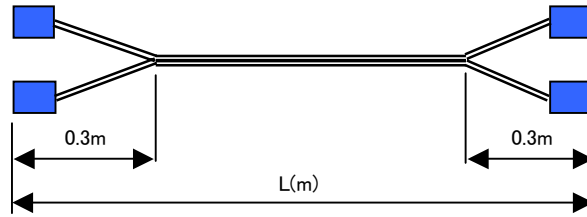

2心メガネコード【P/Dシリーズ】

■両端コネクタ付2心メガネコード

△=5本以下

商品ID	タイプ	ファイバ	コネクタ	長さ	色	税込価格(税抜き)	在庫	備考
21867	両端	GI50	SC/SPC-SC/SPC	1m	若草色	¥2,625(¥2,500)	△	※GI50/SPC研磨仕様
21868	両端	GI50	SC/SPC-SC/SPC	2m	若草色	¥2,730(¥2,600)	◎	※GI50/SPC研磨仕様
21869	両端	GI50	SC/SPC-SC/SPC	3m	若草色	¥2,835(¥2,700)	△	※GI50/SPC研磨仕様
21870	両端	GI50	SC/SPC-LC/SPC	1m	若草色	¥2,940(¥2,800)	△	※GI50/SPC研磨仕様
21871	両端	GI50	SC/SPC-LC/SPC	2m	若草色	¥3,045(¥2,900)	◎	※GI50/SPC研磨仕様
21872	両端	GI50	SC/SPC-LC/SPC	3m	若草色	¥3,150(¥3,000)	△	※GI50/SPC研磨仕様
BK005	両端	GI50	SC/PC-LC/PC	1.5m	水色	¥2,940(¥2,800)	○	
BK006	両端	GI50	SC/PC-LC/PC	2m	水色	¥3,045(¥2,900)	○	
21873	両端	GI50	LC/SPC-LC/SPC	1m	若草色	¥3,570(¥3,400)	△	※GI50/SPC研磨仕様
21874	両端	GI50	LC/SPC-LC/SPC	2m	若草色	¥3,675(¥3,500)	◎	※GI50/SPC研磨仕様
21875	両端	GI50	LC/SPC-LC/SPC	3m	若草色	¥3,780(¥3,600)	△	※GI50/SPC研磨仕様
BK007	両端	GI50	LC/PC-LC/PC	1.5m	水色	¥3,570(¥3,400)	○	
BK008	両端	GI50	LC/PC-LC/PC	2m	水色	¥3,675(¥3,500)	○	
BK009	両端	SM	SC/PC-DLC/PC	2m	黄色	¥3,255(¥3,100)	○	※DLCは2連タイプ
BK010	両端	SM	DLC/PC-DLC/PC	2m	黄色	¥3,885(¥3,700)	△	※DLCは2連タイプ