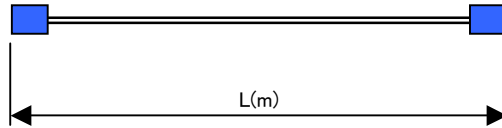

### ■片端コネクタ付単心コード

### ■両端コネクタ付単心コード

△=5本以下

商品ID	タイプ	ファイバ	コネクタ	長さ	色	税込価格(税抜き)	在庫	備考
3952	片端	SM	SC/SPC-無し	1m	黄色	¥682(¥650)	○	φ 1.5mm(内部0.25mm心線)
3642	片端	SM	SC/SPC-無し	2m	黄色	¥735(¥700)	○	
6975	片端	SM	SC/SPC-無し	3m	黄色	¥787(¥750)	○	φ 1.5mm(内部0.25mm心線)
4550	片端	SM	SC/APC-無し	1m	黄色	¥892(¥850)	○	φ 1.5mm(内部0.25mm心線)
4205	片端	SM	SC/APC-無し	3m	黄色	¥997(¥950)	○	φ 1.5mm(内部0.25mm心線)
19590	両端	SM(R15)	SC/SPC-SC/SPC	3m	黄色	¥1,449(¥1,380)	◎	小曲げ(R15)対応
19591	両端	SM(R15)	SC/SPC-SC/SPC	5m	黄色	¥1,575(¥1,500)	◎	小曲げ(R15)対応
19592	両端	SM(R15)	SC/SPC-SC/SPC	10m	黄色	¥1,890(¥1,800)	◎	小曲げ(R15)対応
19593	両端	SM(R15)	SC/SPC-SC/SPC	15m	黄色	¥2,205(¥2,100)	◎	小曲げ(R15)対応
1123	両端	SM	SC/SPC-SC/SPC	20m	黄色	¥2,310(¥2,200)	○	
1124	両端	SM	SC/SPC-SC/SPC	25m	黄色	¥2,572(¥2,450)	○	
1125	両端	SM	SC/SPC-SC/SPC	30m	黄色	¥2,835(¥2,700)	○	
BK004	両端	SM	SC/SPC-SC/SPC	3m	白色	¥1,449(¥1,380)	○	白色コート/白色ブーツ仕様
19598	両端	SM(R15)	SC/SPC-SC/APC	3m	黄色	¥1,659(¥1,580)	◎	小曲げ(R15)対応
19599	両端	SM(R15)	SC/SPC-SC/APC	5m	黄色	¥1,785(¥1,700)	◎	小曲げ(R15)対応
19602	両端	SM(R15)	SC/SPC-SC/APC	10m	黄色	¥2,100(¥2,000)	◎	小曲げ(R15)対応
19603	両端	SM(R15)	SC/SPC-SC/APC	15m	黄色	¥2,415(¥2,300)	◎	小曲げ(R15)対応
4705	両端	SM	SC/SPC-SC/APC	1m	黄色	¥1,522(¥1,450)	○	
7806	両端	SM	SC/SPC-SC/APC	3m	黄色	¥1,627(¥1,550)	○	
4732	両端	SM	SC/SPC-SC/APC	5m	黄色	¥1,732(¥1,650)	○	
6612	両端	SM	SC/SPC-SC/APC	10m	黄色	¥1,995(¥1,900)	○	
19594	両端	SM(R15)	SC/APC-SC/APC	3m	黄色	¥1,869(¥1,780)	◎	小曲げ(R15)対応
19595	両端	SM(R15)	SC/APC-SC/APC	5m	黄色	¥1,995(¥1,900)	◎	小曲げ(R15)対応
19596	両端	SM(R15)	SC/APC-SC/APC	10m	黄色	¥2,310(¥2,200)	◎	小曲げ(R15)対応
19597	両端	SM(R15)	SC/APC-SC/APC	15m	黄色	¥2,625(¥2,500)	◎	小曲げ(R15)対応
4903	両端	SM	SC/APC-SC/APC	1m	黄色	¥1,732(¥1,650)	○	
4731	両端	SM	SC/APC-SC/APC	2m	黄色	¥1,785(¥1,700)	○	
2264	両端	SM	SC/APC-SC/APC	3m	黄色	¥1,837(¥1,750)	△	
4706	両端	SM	SC/APC-SC/APC	5m	黄色	¥1,942(¥1,850)	○	
2243	両端	SM	SC/APC-SC/APC	15m	黄色	¥2,467(¥2,350)	○	
2221	両端	SM	SC/APC-SC/APC	20m	黄色	¥2,677(¥2,550)	○	
11350	両端	SM	SC/APC-SC/APC	25m	黄色	¥2,940(¥2,800)	○	