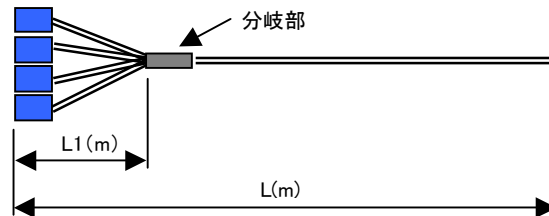

4・8心ファンアウトコード【FOコードシリーズ】

■片端コネクタ付FOコード

△=5本以下

商品ID	タイプ	ファイバ	コネクタ	長さ	色	価格(税抜き)	在庫	備考
19604	片端4FO	SM(R15)	SC/SPC-無し	2m	黄色	¥3,255(¥3,100)	◎	分岐部φ8×L45、L1:0.5m
21876	片端4FO	SM(R16)	SC/SPC-無し	5m	黄色	¥3,570(¥3,400)	◎	分岐部φ8×L45、L1:0.5m
BK001	片端4FO	SM(R15)	SC/SPC-無し	5m	黄色	¥3,570(¥3,400)	○	分岐部φ10×L45、L1:0.55m
BK002	片端4FO	SM	SC/SPC-無し	5m	青色	¥3,570(¥3,400)	○	分岐部φ8×L45、L1:0.55m
19605	片端4FO	SM(R15)	SC/APC-無し	2m	黄色	¥4,095(¥3,900)	◎	分岐部φ8×L45、L1:0.5m
21375	片端4FO	GI50	SC/PC-無し	2m	若草色	¥3,255(¥3,100)	◎	分岐部φ8×L45、L1:0.5m
BK003	片端8FO	SM	SC/SPC-無し	5.7m	黄色	¥7,350(¥7,000)	○	分岐部φ10×L45、L1:0.7m